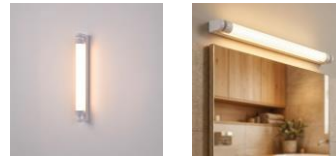

Lineo

A4008070BDP

LED 1x11W 1050lm

IMÁGENES / IMAGES / IMAGES

TIPO	TYPE	TYPE
Aplicue	Wall Lamp	Applique
ACABADO	FINISH	FINITION
Blanco Texturado	Textured White	Blanc Texturé
MATERIAL	MATERIAL	MATIÈRE
Metal/Acrílico	Metal/Acrylic	Métal/Acrylique
DETALLES	DETAILS	DÉTAILS
00K-3000K Slide Swit	2700K-3000K Slide S	2700K-3000K Slide S
ON-DEMAND **	ON-DEMAND **	ON-DEMAND **