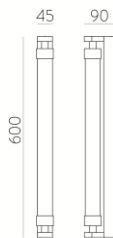

Lineo

A4008070BDP

LED 1x11W 1050lm

IMÁGENES / IMAGES / IMAGES

TIPO	TYPE	TYPE
Aplicue	Wall Lamp	Applique
ACABADO	FINISH	FINITION
Blanco Texturado	Textured White	Blanc Texturé
MATERIAL	MATERIAL	MATIÈRE
Metal/Acrílico	Metal/Acrylic	Métal/Acrylique
DETALLES	DETAILS	DÉTAILS
00K-3000K Slide Swit	2700K-3000K Slide S	2700K-3000K Slide S
ON-DEMAND **	ON-DEMAND **	ON-DEMAND **

DETALLES / DETAILS / DÉTAILS

MEDIDAS / MEASURES

	Length (mm)	Width (mm)	Height (mm)		Gross (Kg)	Net (Kg)
Box 1	650	140	100	Weight 1	2,56	2,36
Box 2	0	0	0	Weight 2	0,00	0,00