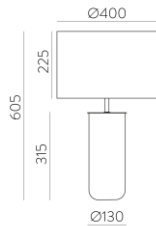

Lindana

S8194N

LED E27 1x15W

IMÁGENES / IMAGES / IMAGES

TIPO	TYPE	TYPE
Sobremesa	Table lamp	Lampe de table
ACABADO	FINISH	FINITION
Negro/Oro Técnico	Black/Tech Gold	Noir/Or Technique
MATERIAL	MATERIAL	MATIÈRE
Tela/Metal	Textile/Metal	Textile/Métal
DETALLES	DETAILS	DÉTAILS
MULTI-PACK	MULTI-PACK	MULTI-PACK

DETALLES / DETAILS / DÉTAILS

MEDIDAS / MEASURES

	Length (mm)	Width (mm)	Height (mm)		Gross (Kg)	Net (Kg)
Box 1	520	225	225	Weight 1	3,71	3,39
Box 2	430	430	250	Weight 2	1,05	0,60