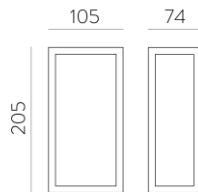

IMÁGENES / IMAGES / IMAGES

TIPO	TYPE	TYPE
Aplicue	Wall Lamp	Applique
ACABADO	FINISH	FINITION
Antracita Texturado	Textured Anthracite	Anthracite Texturé
MATERIAL	MATERIAL	MATIÈRE
Aluminio/ Policarbonat	luminium/ Polycarbona	luminium/ Polycarbona
DETALLES	DETAILS	DÉTAILS

DETALLES / DETAILS / DÉTAILS

MEDIDAS / MEASURES

	Length (mm)	Width (mm)	Height (mm)		Gross (Kg)	Net (Kg)
Box 1	115	85	220	Weight 1	0,83	0,77
Box 2	0	0	0	Weight 2	0,00	0,00