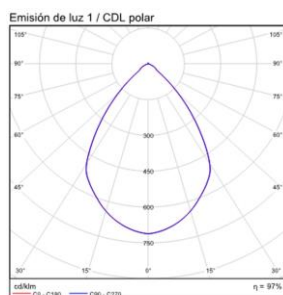

Laysan

S81521N

LED 1x10W 6500K 650lm

IMÁGENES / IMAGES / IMAGES

TIPO	TYPE	TYPE
Sobremesa	Table lamp	Lampe de table
ACABADO	FINISH	FINITION
Antracita	Anthracite	Anthracite
MATERIAL	MATERIAL	MATIÈRE
Aluminio/ ABS	Aluminium/ ABS	Aluminium/ ABS
DETALLES	DETAILS	DÉTAILS
Regulable Kelvin	Dimmable Kelvin	Régulateur Kelvin

DETALLES / DETAILS / DÉTAILS

MEDIDAS / MEASURES

	Length (mm)	Width (mm)	Height (mm)	KG	Gross (Kg)	Net (Kg)
	490	135	55	Weight 1	1,02	0,90
	0	0	0	Weight 2	0,00	0,00