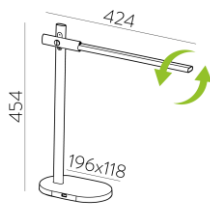

Laysan

S81521N

LED 1x10W 6500K 650lm

IMÁGENES / IMAGES / IMAGES

TIPO	TYPE	TYPE
Sobremesa	Table lamp	Lampe de table
ACABADO	FINISH	FINITION
Antracita	Anthracite	Anthracite
MATERIAL	MATERIAL	MATIÈRE
Aluminio/ ABS	Aluminium/ ABS	Aluminium/ ABS
DETALLES	DETAILS	DÉTAILS
Regulable Kelvin	Dimmable Kelvin	Régulateur Kelvin

DETALLES / DETAILS / DÉTAILS

MEDIDAS / MEASURES

	Length (mm)	Width (mm)	Height (mm)	KG	Gross (Kg)	Net (Kg)
	490	135	55	Weight 1	1,02	0,90
	0	0	0	Weight 2	0,00	0,00