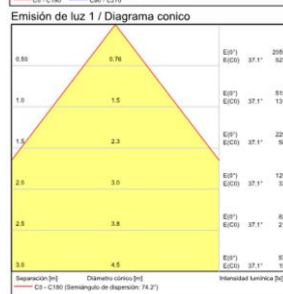

Laysan

S81521N

LED 1x10W 6500K 650lm

IMÁGENES / IMAGES / IMAGES

TIPO	TYPE	TYPE
Sobremesa	Table lamp	Lampe de table
ACABADO	FINISH	FINITION
Antracita	Anthracite	Anthracite
MATERIAL	MATERIAL	MATIÈRE
Aluminio/ ABS	Aluminium/ ABS	Aluminium/ ABS
DETALLES	DETAILS	DÉTAILS
Regulable Kelvin	Dimmable Kelvin	Régulateur Kelvin

DETALLES / DETAILS / DÉTAILS

MEDIDAS / MEASURES

	Length (mm)	Width (mm)	Height (mm)	KG	Gross (Kg)	Net (Kg)
	490	135	55	Weight 1	1,02	0,90
	0	0	0	Weight 2	0,00	0,00