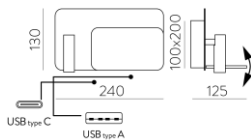

IMÁGENES / IMAGES / IMAGES

TIPO	TYPE	TYPE
Aplicue	Wall Lamp	Applique
ACABADO	FINISH	FINITION
Blanco texturado	Textured White	Blanc Texturé
MATERIAL	MATERIAL	MATIÈRE
Aluminio/Hierro/PMMA	Aluminium/Iron/PMMA	Aluminium/Fer/PMMA
DETALLES	DETAILS	DÉTAILS
USB-C	USB-C	USB-C