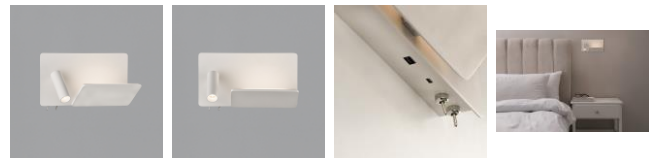

### IMÁGENES / IMAGES / IMAGES

TIPO	TYPE	TYPE
Aplicue	Wall Lamp	Applique
ACABADO	FINISH	FINITION
Blanco texturado	Textured White	Blanc Texturé
MATERIAL	MATERIAL	MATIÈRE
Aluminio/Hierro/PMMA	Aluminium/Iron/PMMA	Aluminium/Fer/PMMA
DETALLES	DETAILS	DÉTAILS
USB-C	USB-C	USB-C