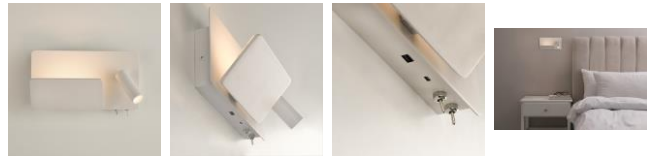

Laika

A3665194BDER

LED 1x6W 2700K 600lm + 1x3W 2700K 315lm

IMÁGENES / IMAGES / IMAGES

TIPO	TYPE	TYPE
Aplicue	Wall Lamp	Applique
ACABADO	FINISH	FINITION
Blanco texturado	Textured White	Blanc Texturé
MATERIAL	MATERIAL	MATIÈRE
Aluminio/Hierro/PMMA	Aluminium/Iron/PMMA	Aluminium/Fer/PMMA
DETALLES	DETAILS	DÉTAILS
USB-C	USB-C	USB-C