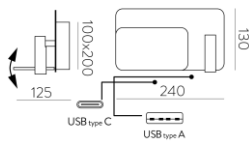

Laika

A3665194BDER

LED 1x6W 2700K 600lm + 1x3W 2700K 315lm

IMÁGENES / IMAGES / IMAGES

TIPO	TYPE	TYPE
Aplicue	Wall Lamp	Applique
ACABADO	FINISH	FINITION
Blanco texturado	Textured White	Blanc Texturé
MATERIAL	MATERIAL	MATIÈRE
Aluminio/Hierro/PMMA	Aluminium/Iron/PMMA	Aluminium/Fer/PMMA
DETALLES	DETAILS	DÉTAILS
USB-C	USB-C	USB-C

DETALLES / DETAILS / DÉTAILS

MEDIDAS / MEASURES

	Length (mm)	Width (mm)	Height (mm)		Gross (Kg)	Net (Kg)
Box 1	250	135	95	Weight 1	1,40	1,32
Box 2	0	0	0	Weight 2	0,00	0,00