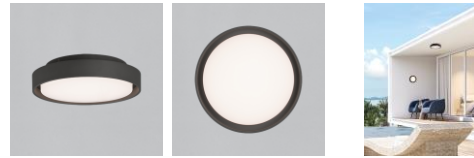

## P2082171GR

LED 1x14W 1060lm

### IMÁGENES / IMAGES / IMAGES

TIPO	TYPE	TYPE
Plafón	Ceiling lamp	Plafonnier
ACABADO	FINISH	FINITION
Antracita Texturado	Textured Anthracite	Anthracite Texturé
MATERIAL	MATERIAL	MATIÈRE
Aluminio/Polycarbonato	aluminium/Polycarbonat	aluminium/Polycarbonat
DETALLES	DETAILS	DÉTAILS
00K-3000K Slide Swit	1 2700K-3000K Slide S	1 2700K-3000K Slide S