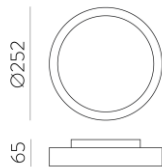

Kuma

P2082171GR

LED 1x14W 1060lm

IMÁGENES / IMAGES / IMAGES

TIPO	TYPE	TYPE
Plafón	Ceiling lamp	Plafonnier
ACABADO	FINISH	FINITION
Antracita Texturado	Textured Anthracite	Anthracite Texturé
MATERIAL	MATERIAL	MATIÈRE
Aluminio/Polycarbonato	aluminium/Polycarbonat	aluminium/Polycarbonat
DETALLES	DETAILS	DÉTAILS
00K-3000K Slide Swit	1 2700K-3000K Slide S	1 2700K-3000K Slide S

DETALLES / DETAILS / DÉTAILS

MEDIDAS / MEASURES

	Length (mm)	Width (mm)	Height (mm)		Gross (Kg)	Net (Kg)
Box 1	260	265	75	Weight 1	1,73	1,61
Box 2	0	0	0	Weight 2	0,00	0,00