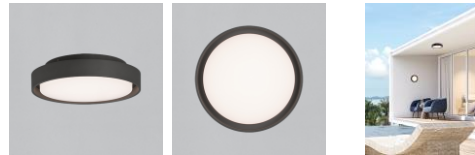

Kuma

P2082100GR

LED 1x14W 3000K 1060lm

IMÁGENES / IMAGES / IMAGES

TIPO	TYPE	TYPE
Plafón	Ceiling lamp	Plafonnier
ACABADO	FINISH	FINITION
Antracita Texturado	Textured Anthracite	Anthracite Texturé
MATERIAL	MATERIAL	MATIÈRE
Aluminio/Polycarbonato	luminium/Polycarbonat	luminium/Polycarbonat
DETALLES	DETAILS	DÉTAILS