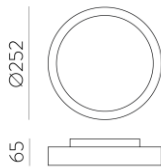

Kuma

P2082100GR

LED 1x14W 3000K 1060lm

IMÁGENES / IMAGES / IMAGES

TIPO	TYPE	TYPE
Plafón	Ceiling lamp	Plafonnier
ACABADO	FINISH	FINITION
Antracita Texturado	Textured Anthracite	Anthracite Texturé
MATERIAL	MATERIAL	MATIÈRE
Aluminio/Polycarbonato	luminium/Polycarbonat	luminium/Polycarbonat
DETALLES	DETAILS	DÉTAILS

DETALLES / DETAILS / DÉTAILS

LED

MEDIDAS / MEASURES

	Length (mm)	Width (mm)	Height (mm)	 KG	Gross (Kg)	Net (Kg)
Box 1	260	265	75	Weight 1	1,74	1,61
Box 2	0	0	0	Weight 2	0,00	0,00