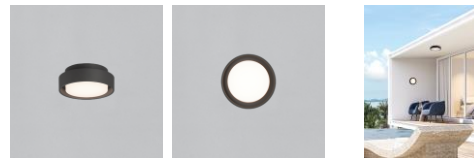

Kuma

P2082071GR

LED 1x10W 630lm

IMÁGENES / IMAGES / IMAGES

TIPO	TYPE	TYPE
Plafón	Ceiling lamp	Plafonnier
ACABADO	FINISH	FINITION
Antracita Texturado	Textured Anthracite	Anthracite Texturé
MATERIAL	MATERIAL	MATIÈRE
Aluminio/Polycarbonato aluminium/Polycarbonat aluminium/Polycarbonat		
DETALLES	DETAILS	DÉTAILS
00K-3000K Slide Swit 1 2700K-3000K Slide S 1 2700K-3000K Slide S		