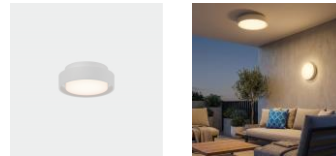

# Kuma

**P2082071B**

LED 1x10W 630lm

## IMÁGENES / IMAGES / IMAGES

TIPO	TYPE	TYPE
Plafón	Ceiling lamp	Plafonnier
ACABADO	FINISH	FINITION
Blanco Texturado	Textured White	Textured White
MATERIAL	MATERIAL	MATIÈRE
Aluminio/Polycarbonato	aluminium/Polycarbonat	aluminium/Polycarbonat
DETALLES	DETAILS	DÉTAILS
00K-3000K Slide Swit	2700K-3000K Slide S	2700K-3000K Slide S