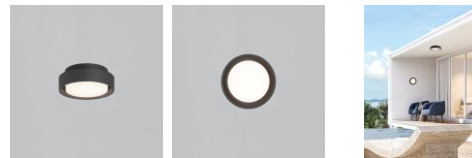

Kuma

P2082000GR

LED 1x10W 3000K 630lm

IMÁGENES / IMAGES / IMAGES

TIPO	TYPE	TYPE
Plafón	Ceiling lamp	Plafonnier
ACABADO	FINISH	FINITION
Antracita Texturado	Textured Anthracite	Anthracite Texturé
MATERIAL	MATERIAL	MATIÈRE
Aluminio/Polycarbonato aluminium/Polycarbonat aluminium/Polycarbonat		
DETALLES	DETAILS	DÉTAILS