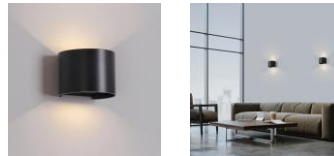

Kowa

A203310N

LED COB 2x6W 3000K 850lm

IMÁGENES / IMAGES / IMAGES

TIPO	TYPE	TYPE
Aplicue	Wall Lamp	Applique
ACABADO	FINISH	FINITION
Negro Texturado	Textured Black	Noir Texturé
MATERIAL	MATERIAL	MATIÈRE
Aluminio/Cristal	Aluminium/Glass	Aluminium/Verre
DETALLES	DETAILS	DÉTAILS