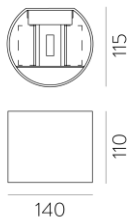

Kowa

A203310N

LED COB 2x6W 3000K 850lm

IMÁGENES / IMAGES / IMAGES

TIPO	TYPE	TYPE
Aplicue	Wall Lamp	Applique
ACABADO	FINISH	FINITION
Negro Texturado	Textured Black	Noir Texturé
MATERIAL	MATERIAL	MATIÈRE
Aluminio/Cristal	Aluminium/Glass	Aluminium/Verre
DETALLES	DETAILS	DÉTAILS

MEDIDAS / MEASURES

	Length (mm)	Width (mm)	Height (mm)		Gross (Kg)	Net (Kg)
Box 1	150	120	110	Weight 1	0,71	0,65
Box 2	0	0	0	Weight 2	0,00	0,00