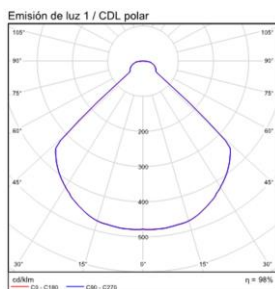

Kowa

A203310N

LED COB 2x6W 3000K 850lm

IMÁGENES / IMAGES / IMAGES

TIPO	TYPE	TYPE
Aplicue	Wall Lamp	Applique
ACABADO	FINISH	FINITION
Negro Texturado	Textured Black	Noir Texturé
MATERIAL	MATERIAL	MATIÈRE
Aluminio/Cristal	Aluminium/Glass	Aluminium/Verre
DETALLES	DETAILS	DÉTAILS

MEDIDAS / MEASURES

	Length (mm)	Width (mm)	Height (mm)		Gross (Kg)	Net (Kg)
Box 1	150	120	110	Weight 1	0,71	0,65
Box 2	0	0	0	Weight 2	0,00	0,00