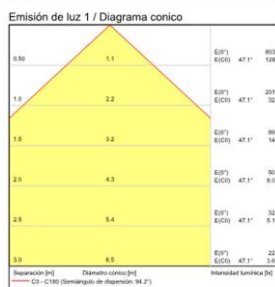

IMÁGENES / IMAGES / IMAGES

TIPO	TYPE	TYPE
Aplicue	Wall Lamp	Applique
ACABADO	FINISH	FINITION
Negro Texturado	Textured Black	Noir Texturé
MATERIAL	MATERIAL	MATIÈRE
Aluminio/Cristal	Aluminium/Glass	Aluminium/Verre
DETALLES	DETAILS	DÉTAILS

MEDIDAS / MEASURES

	Length (mm)	Width (mm)	Height (mm)		Gross (Kg)	Net (Kg)
Box 1	150	120	110	Weight 1	0,71	0,65
Box 2	0	0	0	Weight 2	0,00	0,00