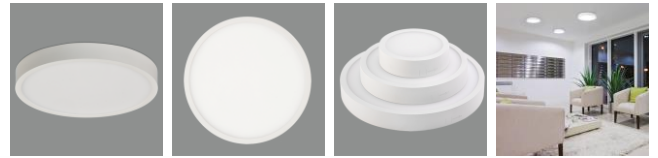

Kore

P343540B

LED 1x24W 3000K 1930lm

IMÁGENES / IMAGES / IMAGES

Separación (m)	Diámetro del cono (m)	Intensidad luminosa (lx)
0,50	1,5	817 EIP1 EIC01 96.1° 2988
1,0	3,0	407 EIP1 EIC01 96.1° 58
1,5	4,5	206 EIP1 EIC01 96.1° 28
2,0	6,0	137 EIP1 EIC01 96.1° 18
2,5	7,4	107 EIP1 EIC01 96.1° 13
3,0	8,9	74 EIP1 EIC01 96.1° 8,4

TIPO	TYPE	TYPE
Plafón	Ceiling lamp	Plafonnier
ACABADO	FINISH	FINITION
Blanco	White	Blanc
MATERIAL	MATERIAL	MATIÈRE
Policarbonato/Poliestir /Polycarbonate/Polysty /Polycarbonate/Polysty		
DETALLES	DETAILS	DÉTAILS