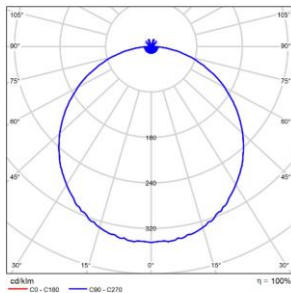

Kore

P343540B

LED 1x24W 3000K 1930lm

IMÁGENES / IMAGES / IMAGES

Separación (m)	Diámetro del cono (m)	Intensidad luminosa (lx)
0,50	1,5	817 EIP1 EIC01 96.1° 2988
1,0	3,0	407 EIP1 EIC01 96.1° 58
1,5	4,5	206 EIP1 EIC01 96.1° 28
2,0	6,0	137 EIP1 EIC01 96.1° 18
2,5	7,4	107 EIP1 EIC01 96.1° 13
3,0	8,9	74 EIP1 EIC01 96.1° 8,4

DETALLES / DETAILS / DÉTAILS

MEDIDAS / MEASURES

	Length (mm)	Width (mm)	Height (mm)	KG	Gross (Kg)	Net (Kg)
Box 1	280	285	35	Weight 1	1,02	0,90
Box 2	0	0	0	Weight 2	0,00	0,00