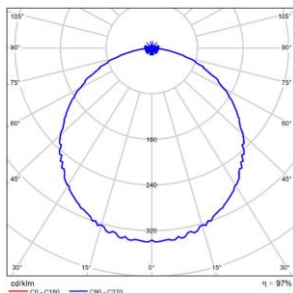

DETALLES / DETAILS / DÉTAILS

Separación (m)	Diámetro del vano (m)	Intensidad luminosa (lx)
0,50	1,5	1280 110
1,0	3,0	201 28
1,5	4,5	143 12
2,0	6,0	80 7,2
2,5	7,5	55 4,5
3,0	9,0	38 3,1

MEDIDAS / MEASURES

	Length (mm)	Width (mm)	Height (mm)	KG	Gross (Kg)	Net (Kg)
	165	150	30	Weight 1	0,40	0,36
	0	0	0	Weight 2	0,00	0,00