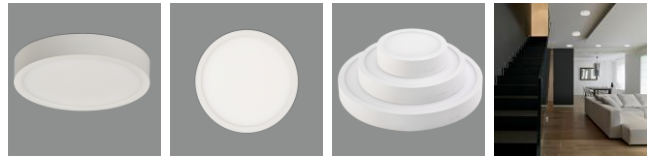

Kore

P343520B

LED 1x12W 3000K 950lm

IMÁGENES / IMAGES / IMAGES

TIPO	TYPE	TYPE
Plafón	Ceiling lamp	Plafonnier
ACABADO	FINISH	FINITION
Blanco	White	Blanc
MATERIAL	MATERIAL	MATIÈRE
Polycarbonato/Poliestir /Polycarbonate/Polysty /Polycarbonate/Polysty		
DETALLES	DETAILS	DÉTAILS