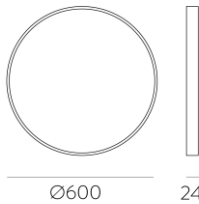

IMÁGENES / IMAGES / IMAGES

TIPO	TYPE	TYPE
Plafón	Ceiling lamp	Plafonnier
ACABADO	FINISH	FINITION
Negro Texturado	Textured Black	Noir Texturé
MATERIAL	MATERIAL	MATIÈRE
Acrílico/PMMA	Acrylic/PMMA	Acrylique/PMMA
DETALLES	DETAILS	DÉTAILS
Regulable Kelvin	Dimmable Kelvin	Régulateur Kelvin