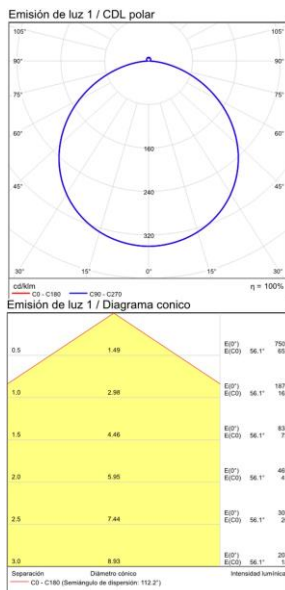

# Koe

**P385263N**

LED 1x45W 5500lm

## MEDIDAS / MEASURES

	Length (mm)	Width (mm)	Height (mm)	KG	Gross (Kg)	Net (Kg)
	605	605	30	Weight 1	3,18	2,73
	0	0	0	Weight 2	0,00	0,00