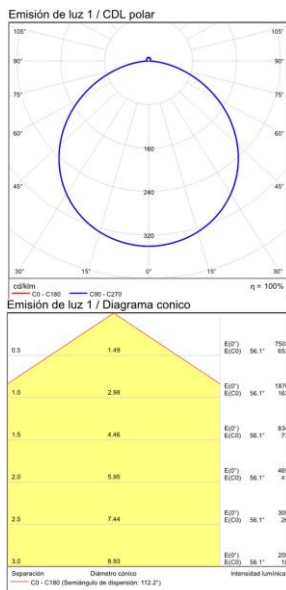

# Koe

**P3852601N**

LED 1x45W 3000K 5500lm

## MEDIDAS / MEASURES

	Length (mm)	Width (mm)	Height (mm)	KG	Gross (Kg)	Net (Kg)
	605	605	30	Weight 1	3,18	2,73
	0	0	0	Weight 2	0,00	0,00