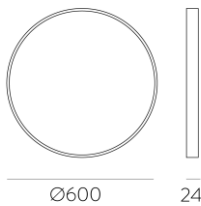

IMÁGENES / IMAGES / IMAGES

TIPO	TYPE	TYPE
Plafón	Ceiling lamp	Plafonnier
ACABADO	FINISH	FINITION
Negro Texturado	Textured Black	Noir Texturé
MATERIAL	MATERIAL	MATIÈRE
Acrílico/PMMA	Acrylic/PMMA	Acrylique/PMMA
DETALLES	DETAILS	DÉTAILS