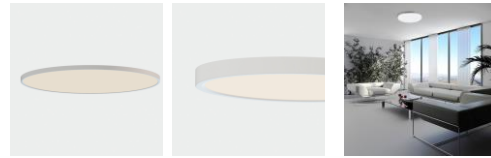

Koe

P3852472B

LED 1x64W 7680lm

IMÁGENES / IMAGES / IMAGES

TIPO	TYPE	TYPE
Plafón	Ceiling lamp	Plafonnier
ACABADO	FINISH	FINITION
Blanco Texturado	Textured White	Blanc Texturé
MATERIAL	MATERIAL	MATIÈRE
Acrílico/PMMA	Acrylic/PMMA	Acrylique/PMMA
DETALLES	DETAILS	DÉTAILS

00K-4000K Slide Swit 00K-4000K Slide Swit 00K-4000K Slide Swit

DETALLES / DETAILS / DÉTAILS

MEDIDAS / MEASURES

	Length (mm)	Width (mm)	Height (mm)		Gross (Kg)	Net (Kg)
Box 1	0	0	0	Weight 1	0,00	0,00
Box 2	0	0	0	Weight 2	0,00	0,00