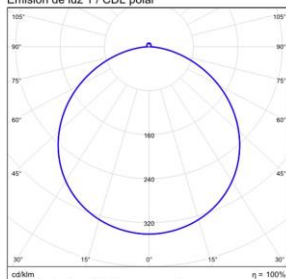

DETALLES / DETAILS / DÉTAILS

Emisión de luz 1 / CDL polar

Emisión de luz 1 / Diagrama conico

MEDIDAS / MEASURES

	Length (mm)	Width (mm)	Height (mm)	KG	Gross (Kg)	Net (Kg)
	485	485	30	Weight 1	2,04	1,74
	0	0	0	Weight 2	0,00	0,00