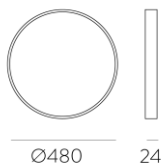

Koe

P385243N

LED 1x36W 4400lm

IMÁGENES / IMAGES / IMAGES

TIPO	TYPE	TYPE
Plafón	Ceiling lamp	Plafonnier
ACABADO	FINISH	FINITION
Negro Texturado	Textured Black	Noir Texturé
MATERIAL	MATERIAL	MATIÈRE
Acrílico/PMMA	Acrylic/PMMA	Acrylique/PMMA
DETALLES	DETAILS	DÉTAILS
Regulable Kelvin	Dimmable Kelvin	Régulateur Kelvin

DETALLES / DETAILS / DÉTAILS

Emisión de luz 1 / CDL polar

Emisión de luz 1 / Diagrama conico

MEDIDAS / MEASURES

	Length (mm)	Width (mm)	Height (mm)	KG	Gross (Kg)	Net (Kg)
	485	485	30	Weight 1	2,04	1,74
	0	0	0	Weight 2	0,00	0,00