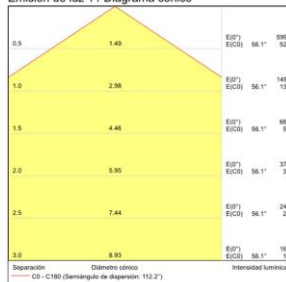

Koe

P385243N

LED 1x36W 4400lm

IMÁGENES / IMAGES / IMAGES

TIPO	TYPE	TYPE
Plafón	Ceiling lamp	Plafonnier
ACABADO	FINISH	FINITION
Negro Texturado	Textured Black	Noir Texturé
MATERIAL	MATERIAL	MATIÈRE
Acrílico/PMMA	Acrylic/PMMA	Acrylique/PMMA
DETALLES	DETAILS	DÉTAILS
Regulable Kelvin	Dimmable Kelvin	Régulateur Kelvin

DETALLES / DETAILS / DÉTAILS

Emisión de luz 1 / CDL polar

Emisión de luz 1 / Diagrama conico

MEDIDAS / MEASURES

	Length (mm)	Width (mm)	Height (mm)	KG	Gross (Kg)	Net (Kg)
	485	485	30	Weight 1	2,04	1,74
	0	0	0	Weight 2	0,00	0,00