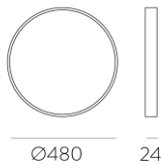

Koe

P3852401N

LED 1x36W 3000K 4400lm

IMÁGENES / IMAGES / IMAGES

TIPO	TYPE	TYPE
Plafón	Ceiling lamp	Plafonnier
ACABADO	FINISH	FINITION
Negro Texturado	Textured Black	Noir Texturé
MATERIAL	MATERIAL	MATIÈRE
Acrílico/PMMA	Acrylic/PMMA	Acrylique/PMMA
DETALLES	DETAILS	DÉTAILS

DETALLES / DETAILS / DÉTAILS

LED

Emisión de luz 1 / CDL polar

Emisión de luz 1 / Diagrama conico

MEDIDAS / MEASURES

	Length (mm)	Width (mm)	Height (mm)	KG	Gross (Kg)	Net (Kg)
	485	485	30	Weight 1	2,04	1,74
	0	0	0	Weight 2	0,00	0,00