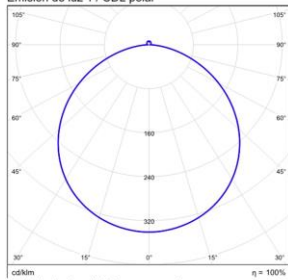

DETALLES / DETAILS / DÉTAILS

LED

Emisión de luz 1 / CDL polar

Emisión de luz 1 / Diagrama conico

MEDIDAS / MEASURES

	Length (mm)	Width (mm)	Height (mm)	KG	Gross (Kg)	Net (Kg)
	485	485	30	Weight 1	2,04	1,74
	0	0	0	Weight 2	0,00	0,00