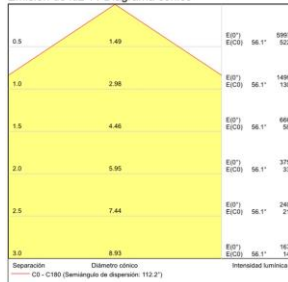

Koe

P3852401N

LED 1x36W 3000K 4400lm

IMÁGENES / IMAGES / IMAGES

TIPO	TYPE	TYPE
Plafón	Ceiling lamp	Plafonnier
ACABADO	FINISH	FINITION
Negro Texturado	Textured Black	Noir Texturé
MATERIAL	MATERIAL	MATIÈRE
Acrílico/PMMA	Acrylic/PMMA	Acrylique/PMMA
DETALLES	DETAILS	DÉTAILS

DETALLES / DETAILS / DÉTAILS

LED

Emisión de luz 1 / CDL polar

Emisión de luz 1 / Diagrama conico

MEDIDAS / MEASURES

	Length (mm)	Width (mm)	Height (mm)	KG	Gross (Kg)	Net (Kg)
	485	485	30	Weight 1	2,04	1,74
	0	0	0	Weight 2	0,00	0,00