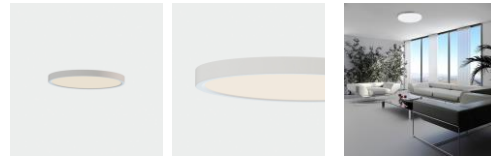

IMÁGENES / IMAGES / IMAGES

TIPO	TYPE	TYPE
Plafón	Ceiling lamp	Plafonnier
ACABADO	FINISH	FINITION
Blanco Texturado	Textured White	Blanc Texturé
MATERIAL	MATERIAL	MATIÈRE
Acrílico/PMMA	Acrylic/PMMA	Acrylique/PMMA
DETALLES	DETAILS	DÉTAILS

00K-4000K Slide Swit 00K-4000K Slide Swit 00K-4000K Slide Swit

DETALLES / DETAILS / DÉTAILS

MEDIDAS / MEASURES

	Length (mm)	Width (mm)	Height (mm)		Gross (Kg)	Net (Kg)
Box 1	310	310	30	Weight 1	0,82	0,70
Box 2	0	0	0	Weight 2	0,00	0,00