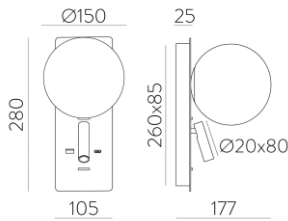

Kin

A8169291N

LED 1x8W 2700K 370lm + 1x3W 2700K 285lm

IMÁGENES / IMAGES / IMAGES

TIPO	TYPE	TYPE
Aplicue	Wall Lamp	Applique
ACABADO	FINISH	FINITION
Negro Texturado/Opal	Textured Black/Opal	Noir Texturé/Opal
MATERIAL	MATERIAL	MATIÈRE
Aluminio/Vidrio/Hierro/PM	Aluminium/Glass/Iron/PMI	Aluminium/Verre/Fer/PMI
DETALLES	DETAILS	DÉTAILS
USB-C	USB-C	USB-C

DETALLES / DETAILS / DÉTAILS

MEDIDAS / MEASURES

	Length (mm)	Width (mm)	Height (mm)	KG	Gross (Kg)	Net (Kg)
Box 1	325	225	245	Weight 1	1,91	1,68
Box 2	0	0	0	Weight 2	0,00	0,00