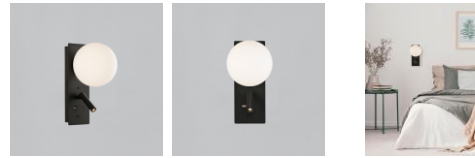

Kin

A8169291N

LED 1x8W 2700K 370lm + 1x3W 2700K 285lm

IMÁGENES / IMAGES / IMAGES

TIPO	TYPE	TYPE
Aplicue	Wall Lamp	Applique
ACABADO	FINISH	FINITION
Negro Texturado/Opal	Textured Black/Opal	Noir Texturé/Opal
MATERIAL	MATERIAL	MATIÈRE
Aluminio/Vidrio/Hierro/PM	Aluminium/Glass/Iron/PMI	Aluminium/Verre/Fer/PMI
DETALLES	DETAILS	DÉTAILS
USB-C	USB-C	USB-C