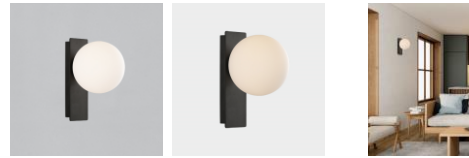

# Kin

**A8169191NDT**

LED 1x8W 2700K 370lm

## IMÁGENES / IMAGES / IMAGES

TIPO	TYPE	TYPE
Aplicue	Wall Lamp	Applique
ACABADO	FINISH	FINITION
Negro Texturado/Opal	Textured Black/Opal	Noir Texturé/Opal
MATERIAL	MATERIAL	MATIÈRE
Aluminio/Vidrio/Hierro/PM	Aluminium/Glass/Iron/PMI	Aluminium/Verre/Fer/PMI
DETALLES	DETAILS	DÉTAILS
ON-DEMAND **	ON-DEMAND **	ON-DEMAND **