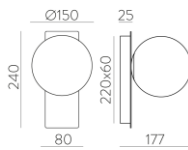

IMÁGENES / IMAGES / IMAGES

TIPO	TYPE	TYPE
Aplicue	Wall Lamp	Applique
ACABADO	FINISH	FINITION
Negro Texturado/Opal	Textured Black/Opal	Noir Texturé/Opal
MATERIAL	MATERIAL	MATIÈRE
Aluminio/Vidrio/Hierro/PM	Aluminium/Glass/Iron/PMI	Aluminium/Verre/Fer/PMI
DETALLES	DETAILS	DÉTAILS
ON-DEMAND **	ON-DEMAND **	ON-DEMAND **