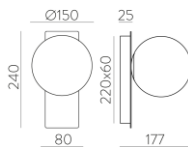

Kin

A8169191NDP

LED 1x8W 2700K 370lm

IMÁGENES / IMAGES / IMAGES

TIPO	TYPE	TYPE
Aplicue	Wall Lamp	Applique
ACABADO	FINISH	FINITION
Negro Texturado/Opal	Textured Black/Opal	Noir Texturé/Opal
MATERIAL	MATERIAL	MATIÈRE
Aluminio/Vidrio/Hierro/PM	Aluminium/Glass/Iron/PMI	Aluminium/Verre/Fer/PMI
DETALLES	DETAILS	DÉTAILS
ON-DEMAND **	ON-DEMAND **	ON-DEMAND **

DETALLES / DETAILS / DÉTAILS

MEDIDAS / MEASURES

	Length (mm)	Width (mm)	Height (mm)		Gross (Kg)	Net (Kg)
Box 1	260	245	230	Weight 1	1,47	1,27
Box 2	0	0	0	Weight 2	0,00	0,00