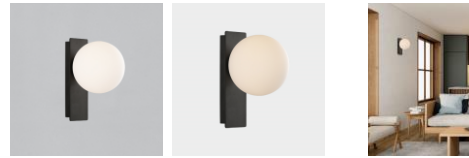

Kin

A8169191NDP

LED 1x8W 2700K 370lm

IMÁGENES / IMAGES / IMAGES

TIPO	TYPE	TYPE
Aplicue	Wall Lamp	Applique
ACABADO	FINISH	FINITION
Negro Texturado/Opal	Textured Black/Opal	Noir Texturé/Opal
MATERIAL	MATERIAL	MATIÈRE
Aluminio/Vidrio/Hierro/PM	Aluminium/Glass/Iron/PMI	Aluminium/Verre/Fer/PMI
DETALLES	DETAILS	DÉTAILS
ON-DEMAND **	ON-DEMAND **	ON-DEMAND **