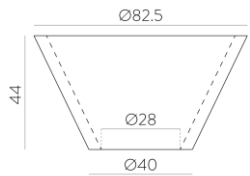

Kidal

K3002440T

IMÁGENES / IMAGES / IMAGES

Ø130 | 15°

TIPO	TYPE	TYPE
Reflector	Reflector	Réflecteur
ACABADO	FINISH	FINITION
Transparente	Transparent	Transparent
MATERIAL	MATERIAL	MATIÈRE
Aluminio	Aluminium	Aluminium
DETALLES	DETAILS	DÉTAILS