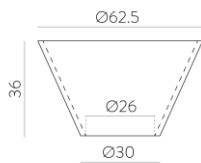

Kidal

K3002340T

IMÁGENES / IMAGES / IMAGES

Ø100 | 15°

TIPO	TYPE	TYPE
Reflector	Reflector	Réflecteur
ACABADO	FINISH	FINITION
Transparente	Transparent	Transparent
MATERIAL	MATERIAL	MATIÈRE
Aluminio	Aluminium	Aluminium
DETALLES	DETAILS	DÉTAILS