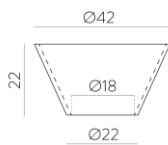

Kidal

K3002240T

IMÁGENES / IMAGES / IMAGES

Ø83 | 15°

TIPO	TYPE	TYPE
Reflector	Reflector	Réfecteur
ACABADO	FINISH	FINITION
Transparente	Transparent	Transparent
MATERIAL	MATERIAL	MATIÈRE
Aluminio	Aluminium	Aluminium
DETALLES	DETAILS	DÉTAILS