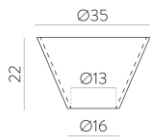

Kidal

K3002140T

IMÁGENES / IMAGES / IMAGES

Ø60 | 15°

TIPO	TYPE	TYPE
Reflector	Reflector	Réfecteur
ACABADO	FINISH	FINITION
Transparente	Transparent	Transparent
MATERIAL	MATERIAL	MATIÈRE
Aluminio	Aluminium	Aluminium
DETALLES	DETAILS	DÉTAILS