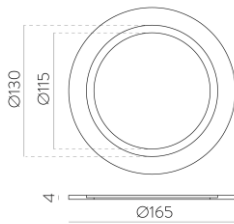

Kidal

K1005640N

IMÁGENES / IMAGES / IMAGES

TIPO	TYPE	TYPE
DIY	DIY	DIY
ACABADO	FINISH	FINITION
Negro Texturado	Textured Black	Noir Texturé
MATERIAL	MATERIAL	MATIÈRE
Aluminio	Aluminium	Aluminium
DETALLES	DETAILS	DÉTAILS
Sin iluminación	Without lighting	Sans éclairage
Sin instalación	Without installation	Sans installation