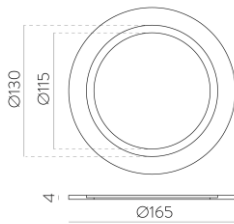

Kidal

K1005640B

IMÁGENES / IMAGES / IMAGES

TIPO	TYPE	TYPE
DIY	DIY	DIY
ACABADO	FINISH	FINITION
Blanco Texturado	Textured White	Blanc Texturé
MATERIAL	MATERIAL	MATIÈRE
Aluminio	Aluminium	Aluminium
DETALLES	DETAILS	DÉTAILS
Sin iluminación	Without lighting	Sans éclairage
Sin instalación	Without installation	Sans installation