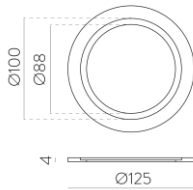

Kidal

K1005540N

IMÁGENES / IMAGES / IMAGES

TIPO	TYPE	TYPE
DIY	DIY	DIY
ACABADO	FINISH	FINITION
Negro Texturado	Textured Black	Noir Texturé
MATERIAL	MATERIAL	MATIÈRE
Aluminio	Aluminium	Aluminium
DETALLES	DETAILS	DÉTAILS
Sin iluminación	Without lighting	Sans éclairage
Sin instalación	Without installation	Sans installation