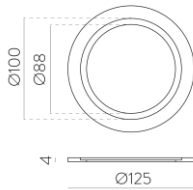

### IMÁGENES / IMAGES / IMAGES

TIPO	TYPE	TYPE
DIY	DIY	DIY
ACABADO	FINISH	FINITION
Blanco Texturado	Textured White	Blanc Texturé
MATERIAL	MATERIAL	MATIÈRE
Aluminio	Aluminium	Aluminium
DETALLES	DETAILS	DÉTAILS
Sin iluminación	Without lighting	Sans éclairage
Sin instalación	Without installation	Sans installation