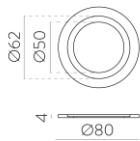

### IMÁGENES / IMAGES / IMAGES

TIPO	TYPE	TYPE
DIY	DIY	DIY
ACABADO	FINISH	FINITION
Negro Texturado	Textured Black	Noir Texturé
MATERIAL	MATERIAL	MATIÈRE
Aluminio	Aluminium	Aluminium
DETALLES	DETAILS	DÉTAILS
Sin iluminación	Without lighting	Sans éclairage
Sin instalación	Without installation	Sans installation