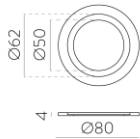

Kidal

K1005440B

IMÁGENES / IMAGES / IMAGES

TIPO	TYPE	TYPE
DIY	DIY	DIY
ACABADO	FINISH	FINITION
Blanco Texturado	Textured White	Blanc Texturé
MATERIAL	MATERIAL	MATIÈRE
Aluminio	Aluminium	Aluminium
DETALLES	DETAILS	DÉTAILS
Sin iluminación	Without lighting	Sans éclairage
Sin instalación	Without installation	Sans installation