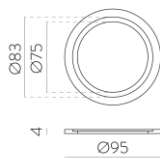

### IMÁGENES / IMAGES / IMAGES

TIPO	TYPE	TYPE
DIY	DIY	DIY
ACABADO	FINISH	FINITION
Negro Texturado	Textured Black	Noir Texturé
MATERIAL	MATERIAL	MATIÈRE
Aluminio	Aluminium	Aluminium
DETALLES	DETAILS	DÉTAILS
Sin iluminación	Without lighting	Sans éclairage
Sin instalación	Without installation	Sans installation