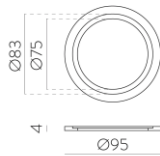

Kidal

K1005040B

IMÁGENES / IMAGES / IMAGES

TIPO	TYPE	TYPE
DIY	DIY	DIY
ACABADO	FINISH	FINITION
Blanco Texturado	Textured White	Blanc Texturé
MATERIAL	MATERIAL	MATIÈRE
Aluminio	Aluminium	Aluminium
DETALLES	DETAILS	DÉTAILS
Sin iluminación	Without lighting	Sans éclairage
Sin instalación	Without installation	Sans installation