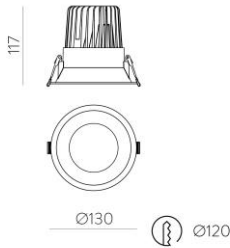

Kidal

E3771392NDT

LED COB 1x18W 2700K 1835lm

IMÁGENES / IMAGES / IMAGES

TIPO	TYPE	TYPE
Empotrable	Recessed	Encastré
ACABADO	FINISH	FINITION
Negro Texturado	Textured Black	Noir Texturé
MATERIAL	MATERIAL	MATIÈRE
Aluminio/Polycarbonato aluminium/Polycarbonat aluminium/Polycarbonat		
DETALLES	DETAILS	DÉTAILS
ON-DEMAND **	ON-DEMAND **	ON-DEMAND **
MULTI-PACK	MULTI-PACK	MULTI-PACK

DETALLES / DETAILS / DÉTAILS

MEDIDAS / MEASURES

	Length (mm)	Width (mm)	Height (mm)	KG	Gross (Kg)	Net (Kg)
Box 1	0	0	0	Weight 1	0,00	0,00
Box 2	0	0	0	Weight 2	0,00	0,00