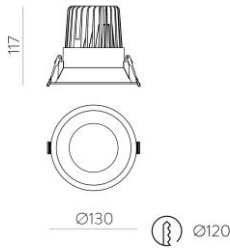

Kidal

E3771392NDP

LED COB 1x18W 2700K 1835lm

IMÁGENES / IMAGES / IMAGES

| TIPO | TYPE | TYPE |
|--|----------------|--------------|
| Empotrable | Recessed | Encastré |
| ACABADO | FINISH | FINITION |
| Negro Texturado | Textured Black | Noir Texturé |
| MATERIAL | MATERIAL | MATIÈRE |
| Aluminio/Polycarbonato aluminium/Polycarbonat aluminium/Polycarbonat | | |
| DETALLES | DETAILS | DÉTAILS |
| ON-DEMAND ** | ON-DEMAND ** | ON-DEMAND ** |
| MULTI-PACK | MULTI-PACK | MULTI-PACK |

DETALLES / DETAILS / DÉTAILS

MEDIDAS / MEASURES

| | Length (mm) | Width (mm) | Height (mm) | KG | Gross (Kg) | Net (Kg) |
|-------|-------------|------------|-------------|----------|------------|----------|
| Box 1 | 0 | 0 | 0 | Weight 1 | 0,00 | 0,00 |
| Box 2 | 0 | 0 | 0 | Weight 2 | 0,00 | 0,00 |