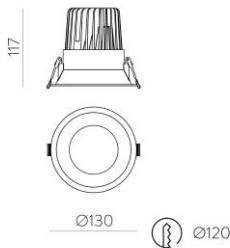

## IMÁGENES / IMAGES / IMAGES

TIPO	TYPE	TYPE
Empotrable	Recessed	Encastré
ACABADO	FINISH	FINITION
Negro Texturado	Textured Black	Noir Texturé
MATERIAL	MATERIAL	MATIÈRE
Aluminio/Polycarbonato aluminium/Polycarbonat aluminium/Polycarbonat		
DETALLES	DETAILS	DÉTAILS
MULTI-PACK	MULTI-PACK	MULTI-PACK

## MEDIDAS / MEASURES

	Length (mm)	Width (mm)	Height (mm)		Gross (Kg)	Net (Kg)
Box 1	0	0	0	Weight 1	0,00	0,00
Box 2	0	0	0	Weight 2	0,00	0,00