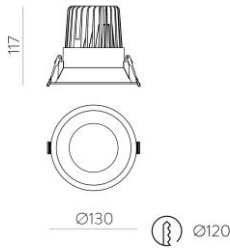

Kidal

E3771392BDT

LED COB 1x18W 2700K 1835lm

IMÁGENES / IMAGES / IMAGES

TIPO	TYPE	TYPE
Empotrable	Recessed	Encastré
ACABADO	FINISH	FINITION
Blanco Texturado	Textured White	Blanc Texturé
MATERIAL	MATERIAL	MATIÈRE
Aluminio/Polycarbonato aluminium/Polycarbonat aluminium/Polycarbonat		
DETALLES	DETAILS	DÉTAILS
ON-DEMAND **	ON-DEMAND **	ON-DEMAND **
MULTI-PACK	MULTI-PACK	MULTI-PACK

DETALLES / DETAILS / DÉTAILS

MEDIDAS / MEASURES

	Length (mm)	Width (mm)	Height (mm)	KG	Gross (Kg)	Net (Kg)
Box 1	0	0	0	Weight 1	0,00	0,00
Box 2	0	0	0	Weight 2	0,00	0,00