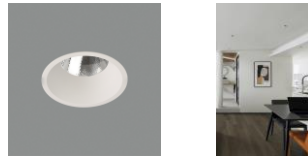

Kidal

E3771392BDT

LED COB 1x18W 2700K 1835lm

IMÁGENES / IMAGES / IMAGES

TIPO	TYPE	TYPE
Empotrable	Recessed	Encastré
ACABADO	FINISH	FINITION
Blanco Texturado	Textured White	Blanc Texturé
MATERIAL	MATERIAL	MATIÈRE
Aluminio/Polycarbonato aluminium/Polycarbonat aluminium/Polycarbonat		
DETALLES	DETAILS	DÉTAILS
ON-DEMAND **	ON-DEMAND **	ON-DEMAND **
MULTI-PACK	MULTI-PACK	MULTI-PACK