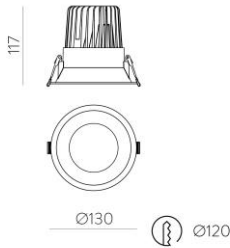

Kidal

E3771392BDP

LED COB 1x18W 2700K 1835lm

IMÁGENES / IMAGES / IMAGES

TIPO	TYPE	TYPE
Empotrable	Recessed	Encastré
ACABADO	FINISH	FINITION
Blanco Texturado	Textured White	Blanc Texturé
MATERIAL	MATERIAL	MATIÈRE
Aluminio/Polycarbonato aluminium/Polycarbonat aluminium/Polycarbonat		
DETALLES	DETAILS	DÉTAILS
ON-DEMAND **	ON-DEMAND **	ON-DEMAND **
MULTI-PACK	MULTI-PACK	MULTI-PACK

DETALLES / DETAILS / DÉTAILS

MEDIDAS / MEASURES

	Length (mm)	Width (mm)	Height (mm)	KG	Gross (Kg)	Net (Kg)
Box 1	0	0	0	Weight 1	0,00	0,00
Box 2	0	0	0	Weight 2	0,00	0,00