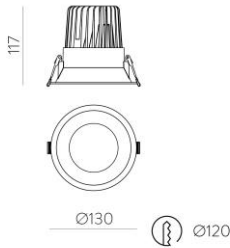

Kidal

E3771392B

LED COB 1x18W 2700K 1835lm

IMÁGENES / IMAGES / IMAGES

TIPO	TYPE	TYPE
Empotrable	Recessed	Encastré
ACABADO	FINISH	FINITION
Blanco Texturado	Textured White	Blanc Texturé
MATERIAL	MATERIAL	MATIÈRE
Aluminio/Polycarbonato aluminium/Polycarbonat aluminium/Polycarbonat		
DETALLES	DETAILS	DÉTAILS
MULTI-PACK	MULTI-PACK	MULTI-PACK

DETALLES / DETAILS / DÉTAILS

MEDIDAS / MEASURES

	Length (mm)	Width (mm)	Height (mm)		Gross (Kg)	Net (Kg)
Box 1	0	0	0	Weight 1	0,00	0,00
Box 2	0	0	0	Weight 2	0,00	0,00