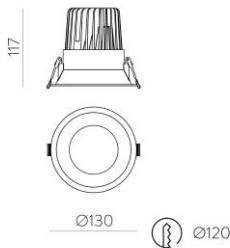

Kidal

E3771312NDT

LED COB 1x18W 4000K 2140lm

IMÁGENES / IMAGES / IMAGES

TIPO	TYPE	TYPE
Empotrable	Recessed	Encastré
ACABADO	FINISH	FINITION
Negro Texturado	Textured Black	Noir Texturé
MATERIAL	MATERIAL	MATIÈRE
Aluminio/Polycarbonato aluminium/Polycarbonat aluminium/Polycarbonat		
DETALLES	DETAILS	DÉTAILS
ON-DEMAND **	ON-DEMAND **	ON-DEMAND **
MULTI-PACK	MULTI-PACK	MULTI-PACK

DETALLES / DETAILS / DÉTAILS

MEDIDAS / MEASURES

	Length (mm)	Width (mm)	Height (mm)	KG	Gross (Kg)	Net (Kg)
Box 1	0	0	0	Weight 1	0,00	0,00
Box 2	0	0	0	Weight 2	0,00	0,00