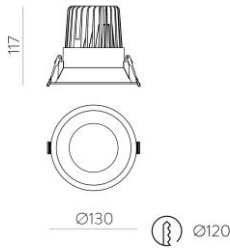

## IMÁGENES / IMAGES / IMAGES

TIPO	TYPE	TYPE
Empotrable	Recessed	Encastré
ACABADO	FINISH	FINITION
Negro Texturado	Textured Black	Noir Texturé
MATERIAL	MATERIAL	MATIÈRE
Aluminio/Polycarbonato aluminium/Polycarbonat aluminium/Polycarbonat		
DETALLES	DETAILS	DÉTAILS
ON-DEMAND **	ON-DEMAND **	ON-DEMAND **
MULTI-PACK	MULTI-PACK	MULTI-PACK

## MEDIDAS / MEASURES

	Length (mm)	Width (mm)	Height (mm)	KG	Gross (Kg)	Net (Kg)
Box 1	0	0	0	Weight 1	0,00	0,00
Box 2	0	0	0	Weight 2	0,00	0,00