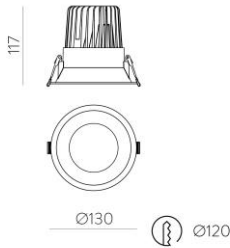

Kidal

E3771312N

LED COB 1x18W 4000K 2140lm

IMÁGENES / IMAGES / IMAGES

TIPO	TYPE	TYPE
Empotrable	Recessed	Encastré
ACABADO	FINISH	FINITION
Negro Texturado	Textured Black	Noir Texturé
MATERIAL	MATERIAL	MATIÈRE
Aluminio/Polycarbonato aluminium/Polycarbonat aluminium/Polycarbonat		
DETALLES	DETAILS	DÉTAILS
MULTI-PACK	MULTI-PACK	MULTI-PACK

DETALLES / DETAILS / DÉTAILS

MEDIDAS / MEASURES

	Length (mm)	Width (mm)	Height (mm)		Gross (Kg)	Net (Kg)
Box 1	0	0	0	Weight 1	0,00	0,00
Box 2	0	0	0	Weight 2	0,00	0,00