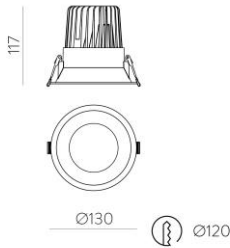

Kidal

E3771312BDT

LED COB 1x18W 4000K 2140lm

IMÁGENES / IMAGES / IMAGES

TIPO	TYPE	TYPE
Empotrable	Recessed	Encastré
ACABADO	FINISH	FINITION
Blanco Texturado	Textured White	Blanc Texturé
MATERIAL	MATERIAL	MATIÈRE
Aluminio/Polycarbonato aluminium/Polycarbonat aluminium/Polycarbonat		
DETALLES	DETAILS	DÉTAILS
ON-DEMAND **	ON-DEMAND **	ON-DEMAND **
MULTI-PACK	MULTI-PACK	MULTI-PACK

DETALLES / DETAILS / DÉTAILS

MEDIDAS / MEASURES

	Length (mm)	Width (mm)	Height (mm)	KG	Gross (Kg)	Net (Kg)
Box 1	0	0	0	Weight 1	0,00	0,00
Box 2	0	0	0	Weight 2	0,00	0,00