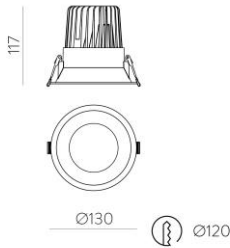

## IMÁGENES / IMAGES / IMAGES

TIPO	TYPE	TYPE
Empotrable	Recessed	Encastré
ACABADO	FINISH	FINITION
Blanco Texturado	Textured White	Blanc Texturé
MATERIAL	MATERIAL	MATIÈRE
Aluminio/Polycarbonato aluminium/Polycarbonat aluminium/Polycarbonat		
DETALLES	DETAILS	DÉTAILS
MULTI-PACK	MULTI-PACK	MULTI-PACK

## MEDIDAS / MEASURES

	Length (mm)	Width (mm)	Height (mm)	KG	Gross (Kg)	Net (Kg)
Box 1	0	0	0	Weight 1	0,00	0,00
Box 2	0	0	0	Weight 2	0,00	0,00