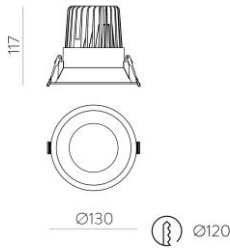

## IMÁGENES / IMAGES / IMAGES

TIPO	TYPE	TYPE
Empotrable	Recessed	Encastré
ACABADO	FINISH	FINITION
Negro Texturado	Textured Black	Noir Texturé
MATERIAL	MATERIAL	MATIÈRE
Aluminio/Polycarbonato aluminium/Polycarbonat aluminium/Polycarbonat		
DETALLES	DETAILS	DÉTAILS
ON-DEMAND **	ON-DEMAND **	ON-DEMAND **
MULTI-PACK	MULTI-PACK	MULTI-PACK

## MEDIDAS / MEASURES

	Length (mm)	Width (mm)	Height (mm)		Gross (Kg)	Net (Kg)
Box 1	0	0	0	Weight 1	0,00	0,00
Box 2	0	0	0	Weight 2	0,00	0,00