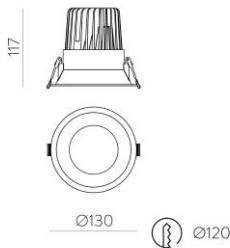

## IMÁGENES / IMAGES / IMAGES

TIPO	TYPE	TYPE
Empotrable	Recessed	Encastré
ACABADO	FINISH	FINITION
Negro Texturado	Textured Black	Noir Texturé
MATERIAL	MATERIAL	MATIÈRE
Aluminio/Polycarbonato aluminium/Polycarbonat aluminium/Polycarbonat		
DETALLES	DETAILS	DÉTAILS
ON-DEMAND **	ON-DEMAND **	ON-DEMAND **
MULTI-PACK	MULTI-PACK	MULTI-PACK

## MEDIDAS / MEASURES

	Length (mm)	Width (mm)	Height (mm)	KG	Gross (Kg)	Net (Kg)
Box 1	0	0	0	Weight 1	0,00	0,00
Box 2	0	0	0	Weight 2	0,00	0,00