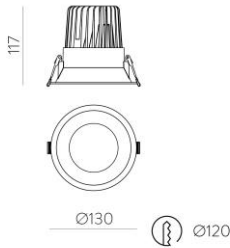

Kidal

E3771302N

LED COB 1x18W 3000K 1985lm

IMÁGENES / IMAGES / IMAGES

TIPO	TYPE	TYPE
Empotrable	Recessed	Encastré
ACABADO	FINISH	FINITION
Negro Texturado	Textured Black	Noir Texturé
MATERIAL	MATERIAL	MATIÈRE
Aluminio/Polycarbonato aluminium/Polycarbonat aluminium/Polycarbonat		
DETALLES	DETAILS	DÉTAILS
MULTI-PACK	MULTI-PACK	MULTI-PACK

DETALLES / DETAILS / DÉTAILS

MEDIDAS / MEASURES

	Length (mm)	Width (mm)	Height (mm)		Gross (Kg)	Net (Kg)
Box 1	0	0	0	Weight 1	0,00	0,00
Box 2	0	0	0	Weight 2	0,00	0,00