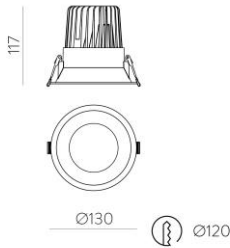

Kidal

E3771302BDT

LED COB 1x18W 3000K 1985lm

IMÁGENES / IMAGES / IMAGES

TIPO	TYPE	TYPE
Empotrable	Recessed	Encastré
ACABADO	FINISH	FINITION
Blanco Texturado	Textured White	Blanc Texturé
MATERIAL	MATERIAL	MATIÈRE
Aluminio/Polycarbonato aluminium/Polycarbonat aluminium/Polycarbonat		
DETALLES	DETAILS	DÉTAILS
ON-DEMAND **	ON-DEMAND **	ON-DEMAND **
MULTI-PACK	MULTI-PACK	MULTI-PACK

DETALLES / DETAILS / DÉTAILS

MEDIDAS / MEASURES

	Length (mm)	Width (mm)	Height (mm)	KG	Gross (Kg)	Net (Kg)
Box 1	0	0	0	Weight 1	0,00	0,00
Box 2	0	0	0	Weight 2	0,00	0,00